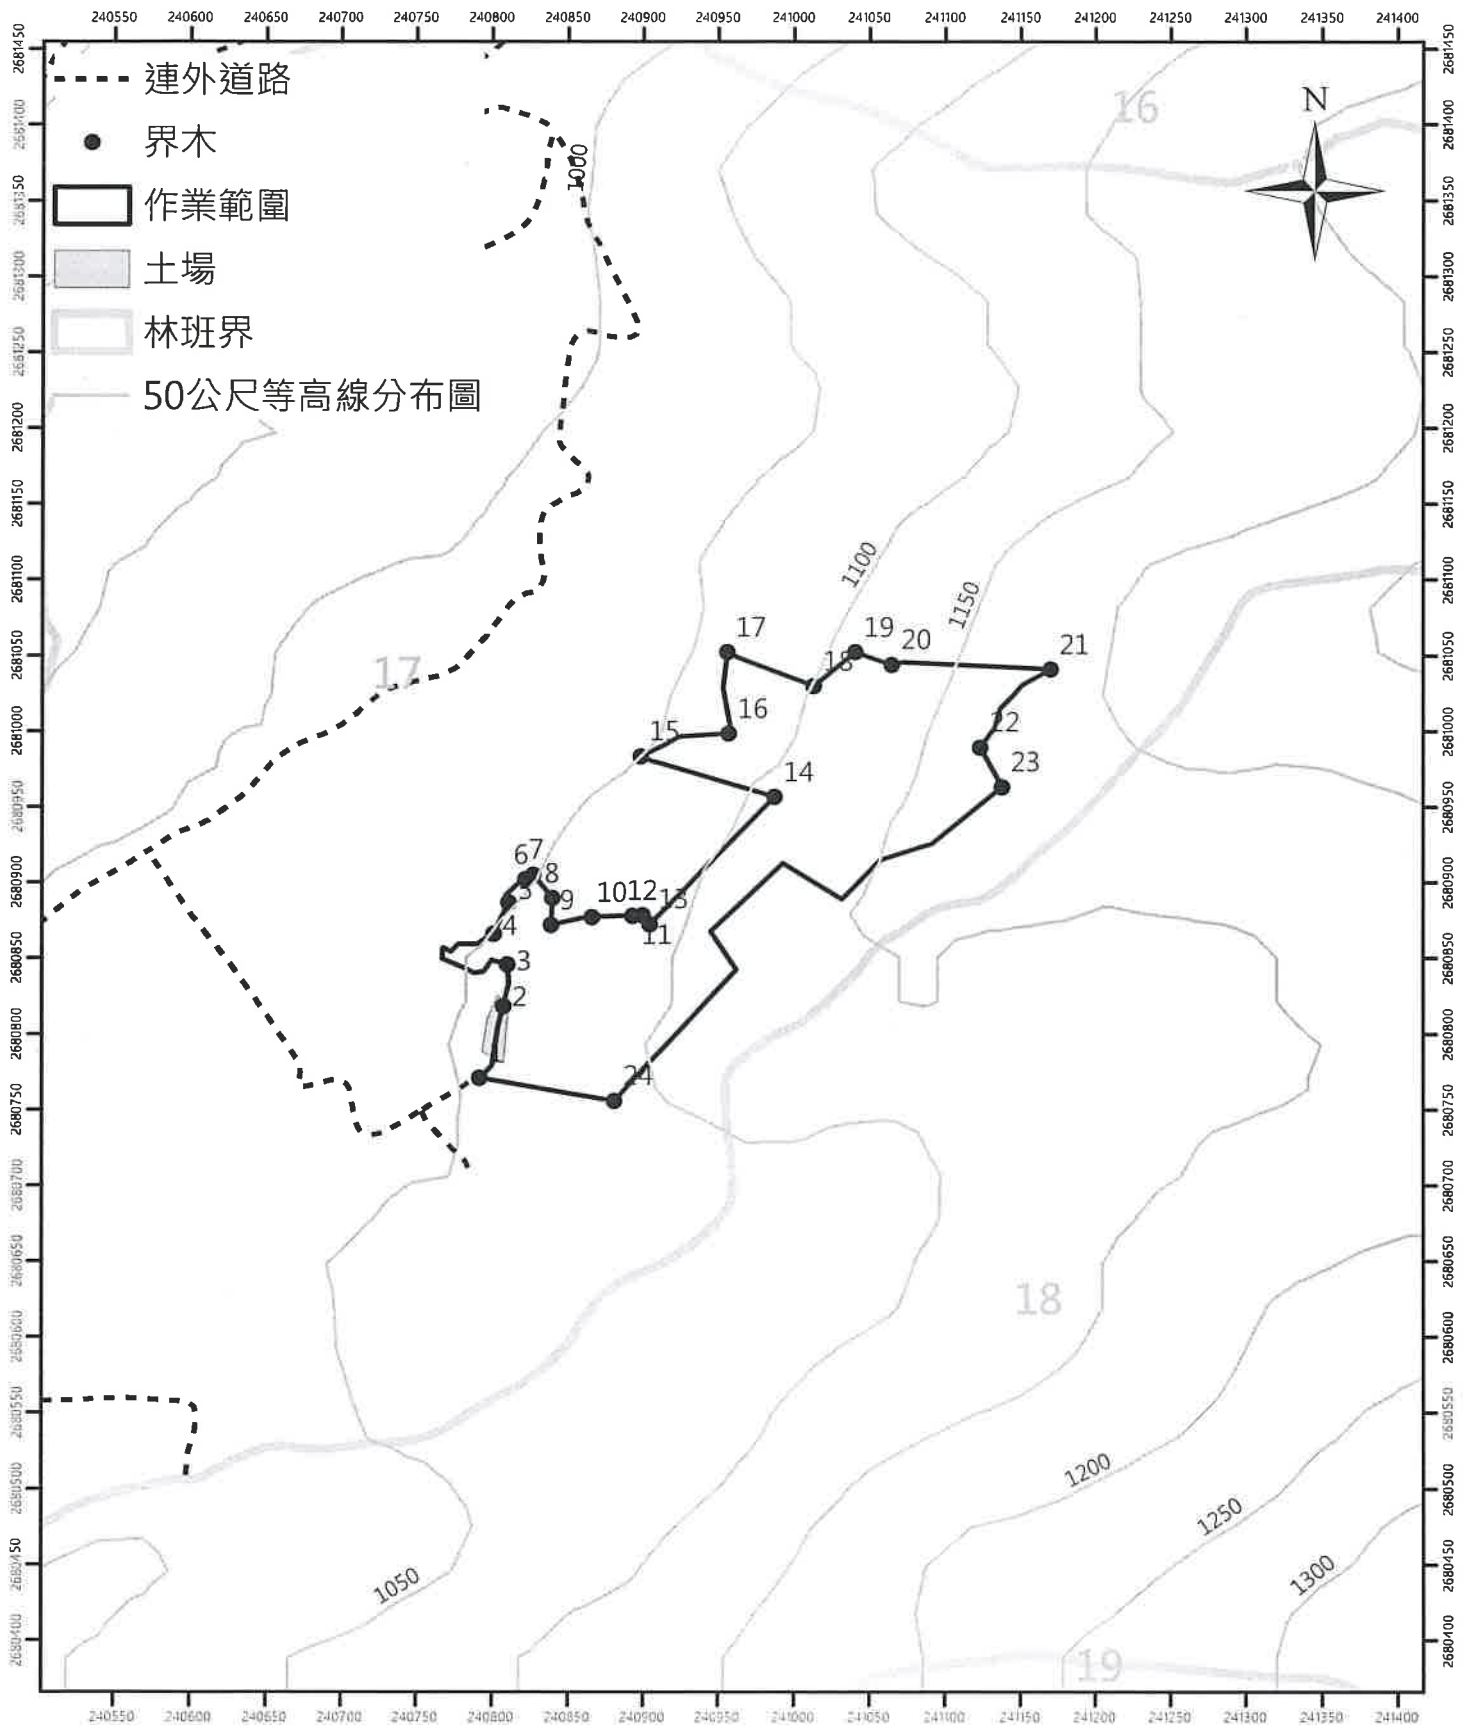

# 111年勢標 4 號處分區域位置圖

八仙山事業區第17林班

處分樹種：孟宗竹

處分面積：4.10公頃

1:5,000